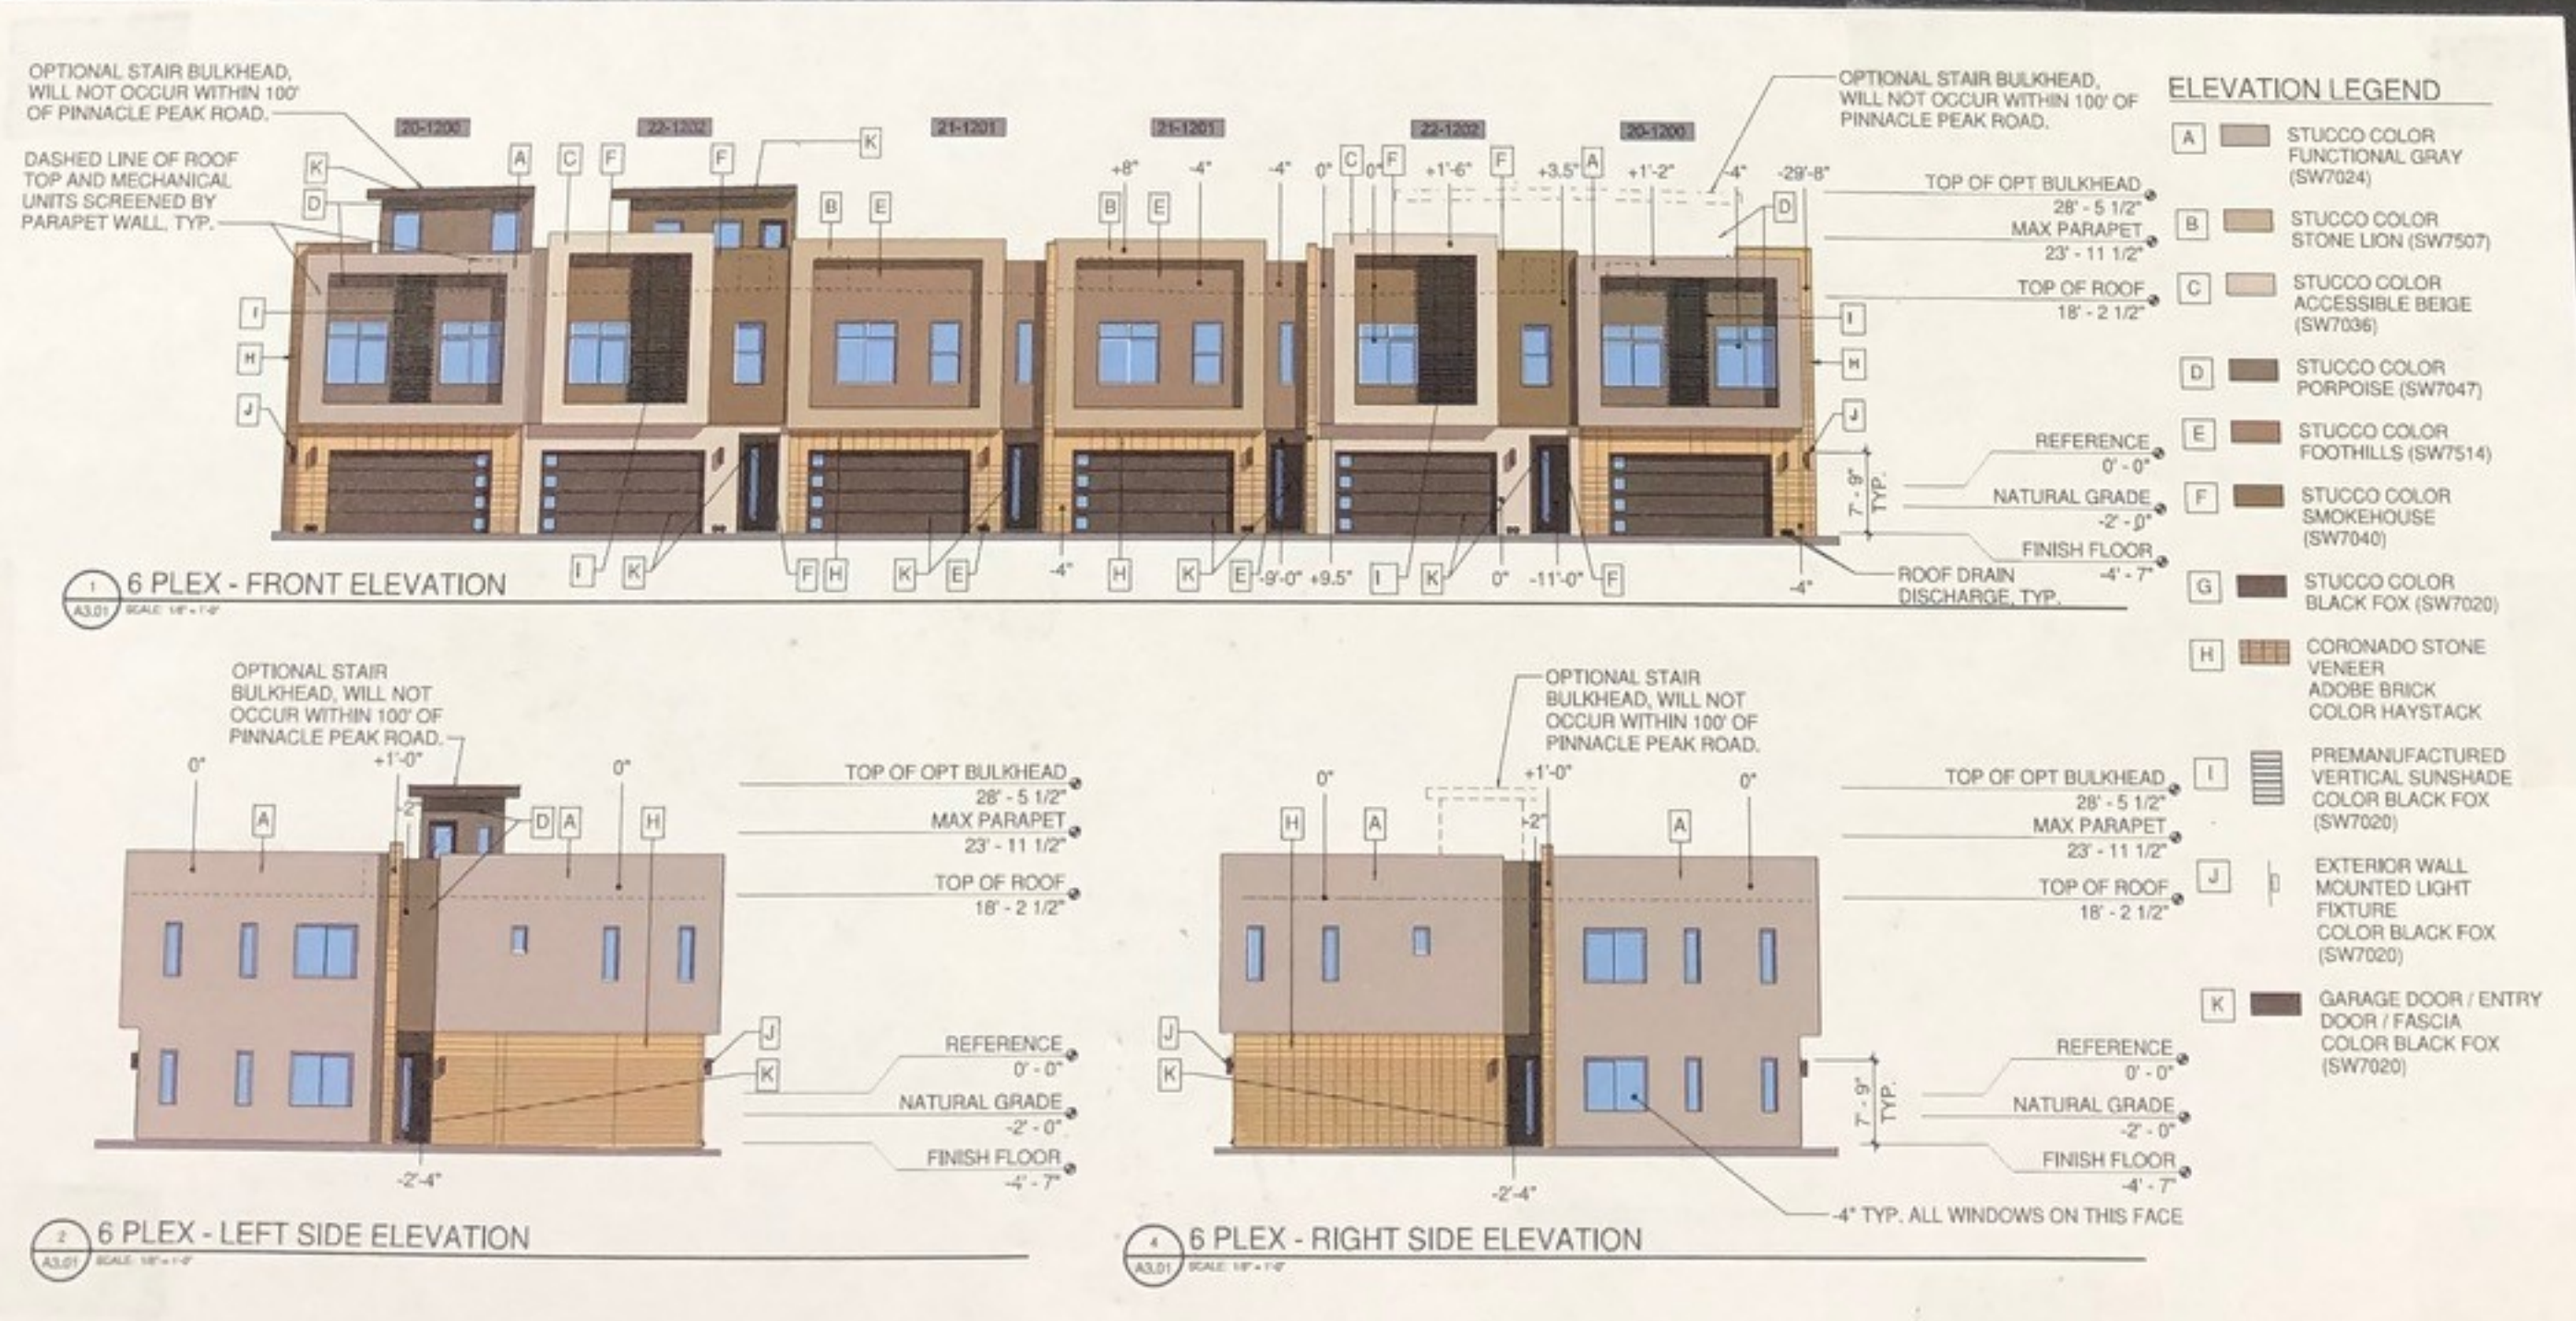

PURPLEX

Front Elevation

1 6 PLEX - FRONT ELEVATION

2 6 PLEX - LEFT SIDE ELEVATION

4 6 PLEX - RIGHT SIDE ELEVATION

**ELEVATION LEGEND**

- A STUCCO COLOR FUNCTIONAL GRAY (SW7024)
- B STUCCO COLOR STONE LION (SW7507)
- C STUCCO COLOR ACCESSIBLE BEIGE (SW7036)
- D STUCCO COLOR PORPOISE (SW7047)
- E STUCCO COLOR FOOTHILLS (SW7514)
- F STUCCO COLOR SMOKEHOUSE (SW7040)
- G STUCCO COLOR BLACK FOX (SW7020)
- H CORONADO STONE VENEER ADOBE BRICK COLOR HAYSTACK
- I PREMANUFACTURED VERTICAL SUNSHADE COLOR BLACK FOX (SW7020)
- J EXTERIOR WALL MOUNTED LIGHT FIXTURE COLOR BLACK FOX (SW7020)
- K GARAGE DOOR / ENTRY DOOR / FASCIA COLOR BLACK FOX (SW7020)

TOWN HOME