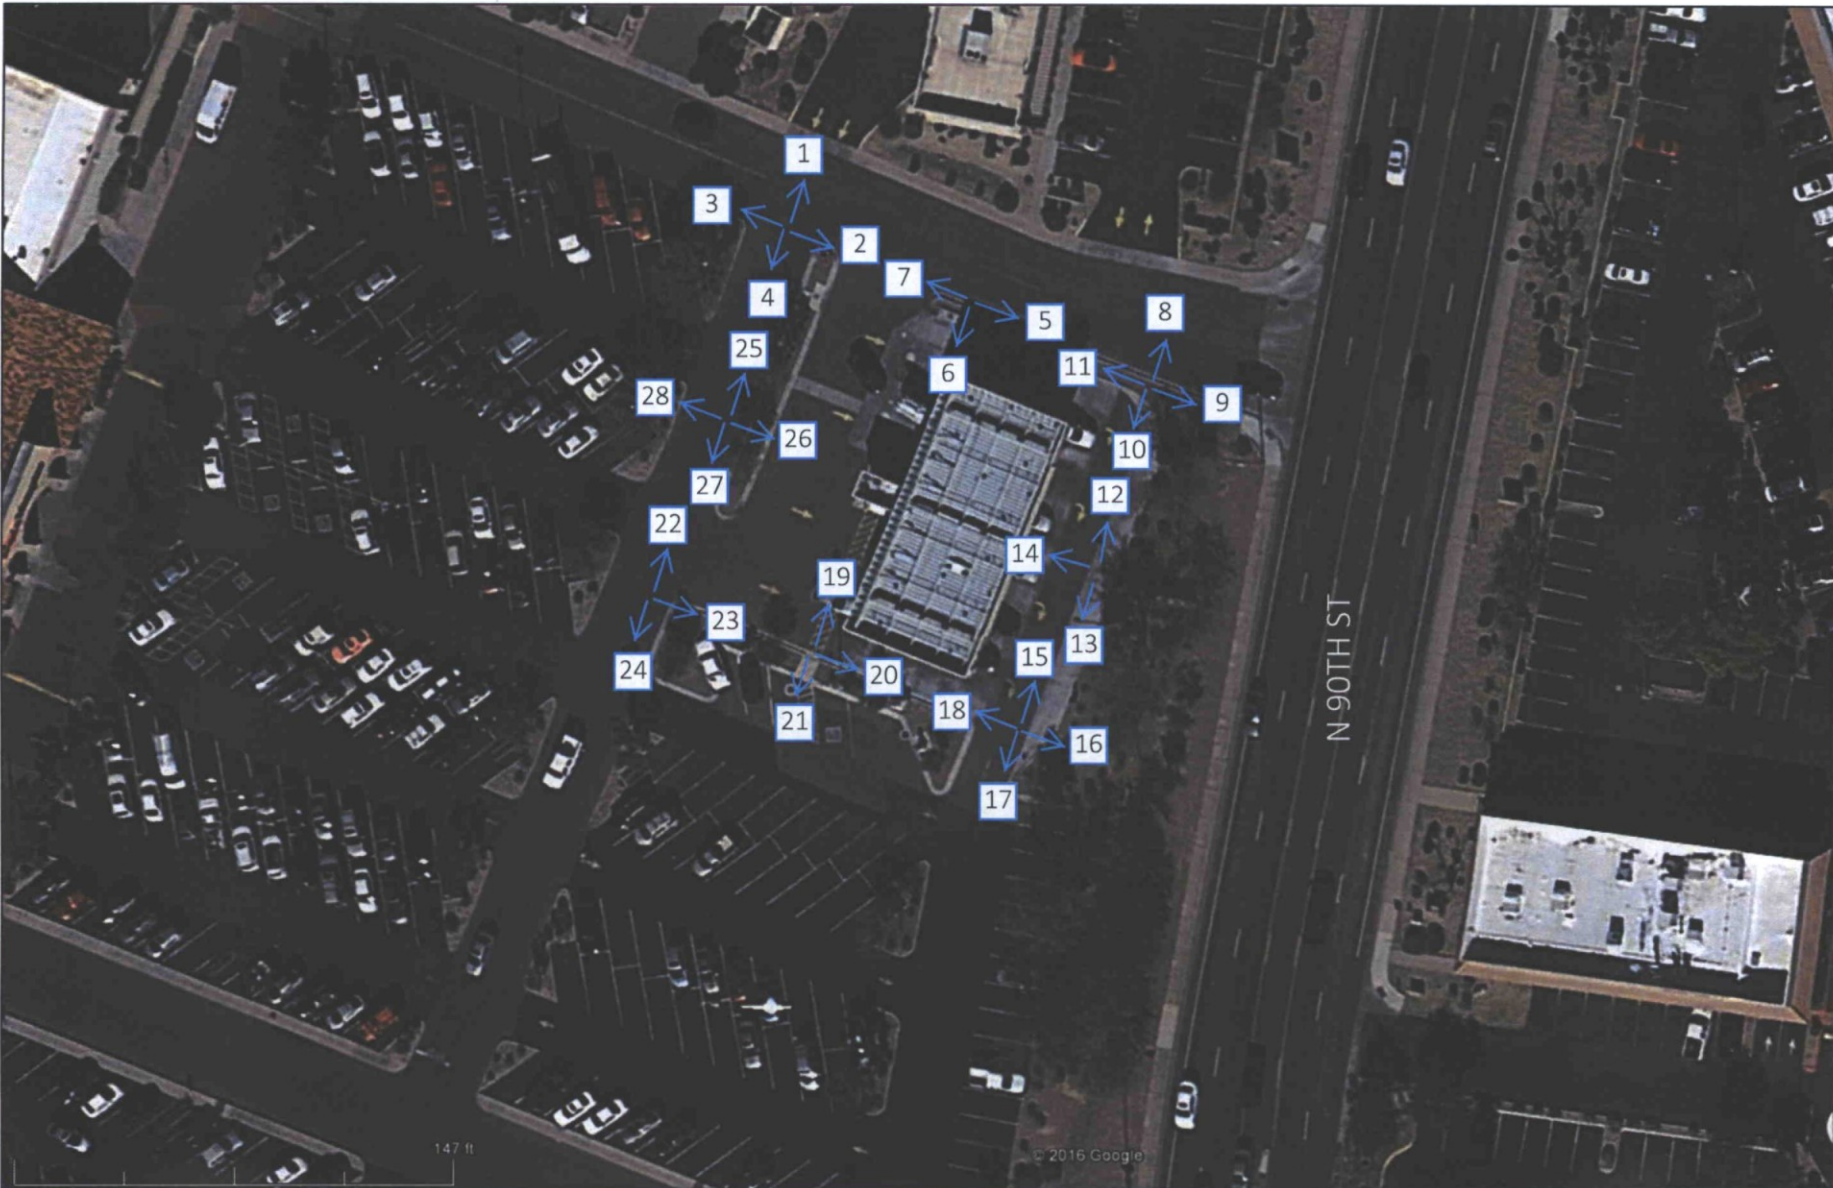

Simulations
Photos
All Graphics (no plans)

EXISTING CONDITIONS
FRY'S FUEL CENTER 621 EXPANSION

8280 E. Gelding Dr., Suite 101
Scottsdale, AZ 85260

info@azSEG.com 480.588.7226 www.azSEG.com

8280 E. Gelding Dr., Suite 101
Scottsdale, AZ 85260